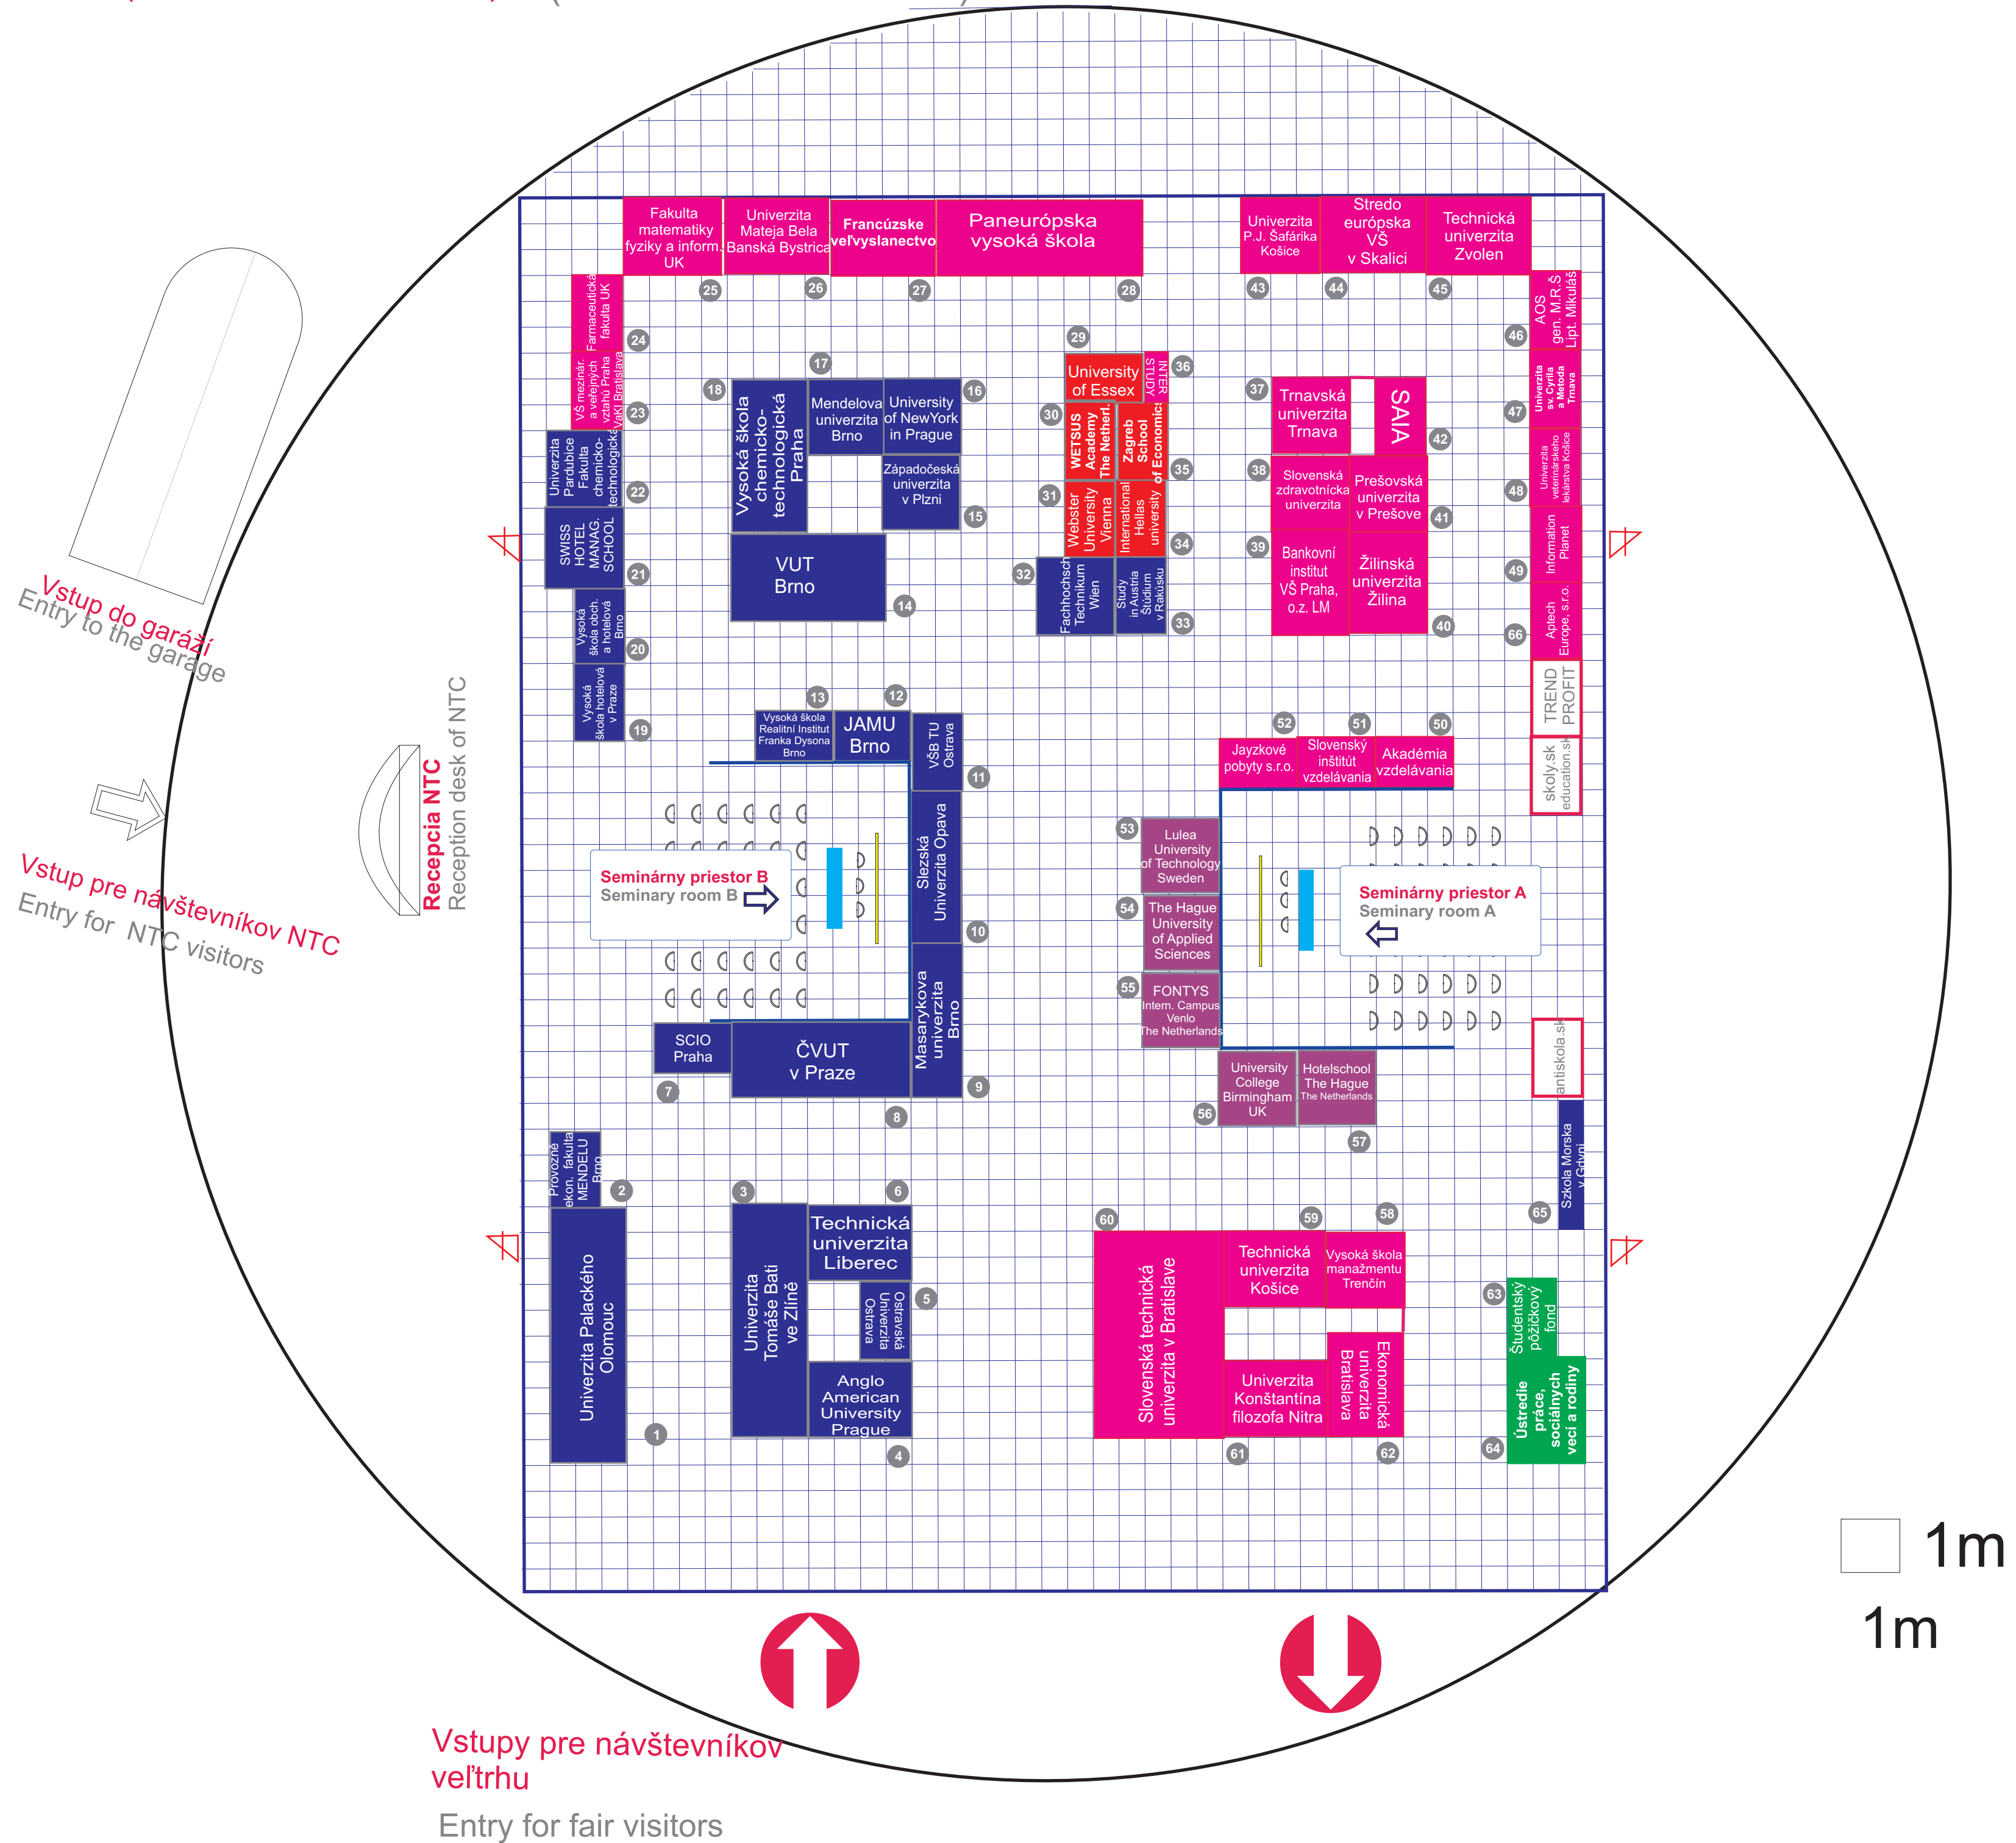

Schéma výstavniska
(Sibamac aréna NTC)

Scheme of the exhibition area
(Sibamac arena of NTC)

1m
1m

Vstupy pre návštevníkov veľtrhu
Entry for fair visitors